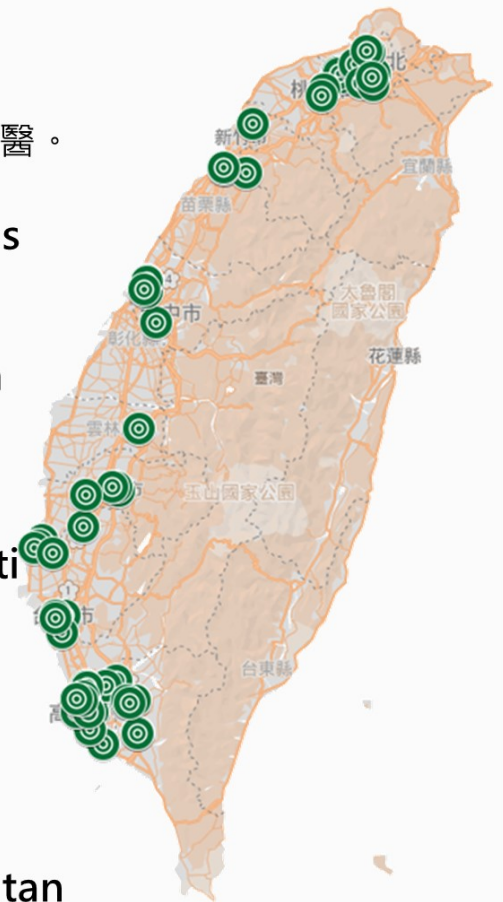

提醒您若曾於地圖中綠點所列時段及地點活動，
應自主健康管理，外出時請配戴口罩，
若有不適請或撥打1955專線協助通報1922 並依指示就醫。

Nhắc nhở bạn nếu đã từng có hoạt động trong khoảng thời gian và địa điểm màu xanh được liệt kê trên bản đồ, cần quản lý y tế tự chủ, khi đi ra ngoài hãy đeo khẩu trang, nếu cảm thấy cơ thể không được khỏe, xin gọi ngay đường dây 1955 xin hỗ trợ thông báo đến đường dây nóng 1922 đồng thời lập tức đến bệnh viện khám bệnh theo hướng dẫn.

<https://bit.ly/2xyUgs3>
敦睦艦隊足跡地圖
Bản đồ đã từng đặt chân
đến của tàu hải quân
ĐUN-MO

關心您 Quan tâm bạn

2020/04/21 中越版

Công ty môi giới Á Thái quan tâm bạn

敦睦艦隊確診個案曾於國內90多處公共場所活動 Kasus Armada Angkatan Laut Dunmu yang terinfeksi, pernah beraktifitas lebih dari 90 tempat umum di dalam negeri

提醒您若曾於地圖中綠點所列時段及地點活動，
應自主健康管理，外出時請配戴口罩，
若有不適請或撥打1955專線協助通報1922並依指示就醫。

Mengingatikan Anda apabila pernah beraktifitas pada waktu dan lokasi dalam peta dibertanda titik hijau,
harus mengurus kesehatan secara mandiri, bila bepergian harus memakai masker,
bila merasa tidak enak badan,
harap menelepon saluran hotline 1955 untuk dibantu melapor ke hotline 1922 dan mengikuti instruksi untuk berobat.

<https://bit.ly/2xyUgs3>
敦睦艦隊足跡地圖
Peta Jejak Armada Angkatan Laut Dunmu

關心您 Memberi perhatian pada anda

2020/04/21 中印版

Pan asia man power, peduli anda