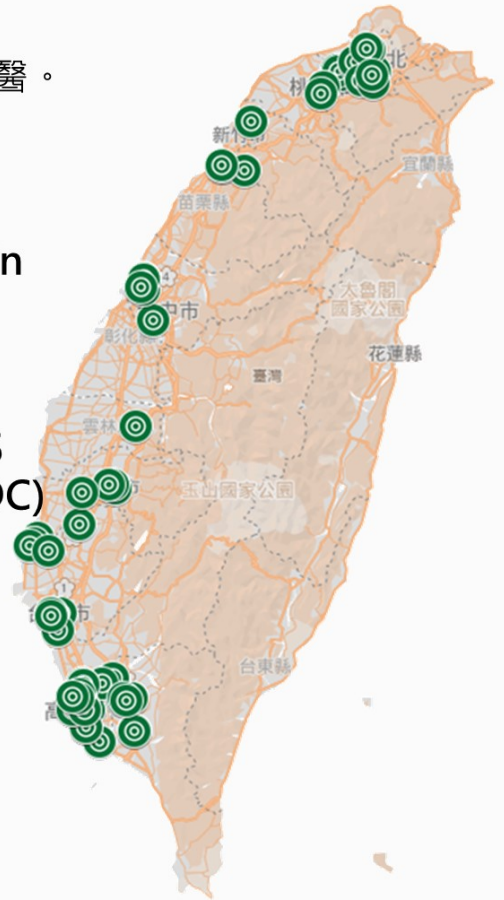

敦睦艦隊確診個案曾於國內90多處公共場所活動 กรณีพบผู้ติดเชื้อโควิด-19 บนเรือรบ มีผู้ติดเชื้อได้เดินทางไปยัง สถานที่ต่าง ๆ ในประเทศกว่า 90 แห่ง

提醒您若曾於地圖中綠點所列時段及地點活動，
應自主健康管理，外出時請配戴口罩，
若有不適請撥打1955專線協助通報1922 並依指示就醫。

คำเตือน หากท่านได้เดินทางไปยังสถานที่ต่าง ๆ
ตามที่ระบุไว้ในจุดสีเขียวบนแผนที่
ขอให้ท่านเฝ้าระวังสุขภาพด้วยตนเอง
โปรดสวมใส่หน้ากากอนามัยทุกครั้ง
เมื่อมีความจำเป็นต้องออกนอกเคหะสถานที่
หากท่านรู้สึกไม่สบาย โปรดโทรสายด่วน 1955
เพื่อขอความช่วยเหลือในการแจ้งไปที่ 1922
พร้อมทั้งพบแพทย์เพื่อเข้ารับการรักษาโดยด่วน!

<https://bit.ly/2xyUgs3>
敦睦艦隊足跡地圖
แผนที่เส้นทางการ
เดินทาง
ของทหารเรือบนเรือรบ

關心您 ห่วงใยคุณ

2020/04/21 中泰版

เอเย่นต์แพน ห่วงใยคุณ

敦睦艦隊確診個案曾於國內90多處公共場所活動 More than 90 spots where sailors in Goodwill Fleet of personnel confirmed with coronavirus visited

提醒您若曾於地圖中綠點所列時段及地點活動，應自主健康管理，外出時請配戴口罩，若有不適請撥打1955專線協助通報1922 並依指示就醫。

Please be reminded, if you have been in these area at the same time slot and location listed in the green dots on the map, self-health management should be carried out, and wear a mask when going out. If you feel uncomfortable, please call the 1955 hotline to inform 1922 health information (CDC) and seek medical assistance.

<https://bit.ly/2xyUgs3>
敦睦艦隊足跡地圖
Bản đồ đã từng đặt chân
đến của tàu hải quân
ĐUN-MO

關心您 Quan tâm bạn

2020/04/21 中越版

Công ty môi giới Á Thái quan tâm bạn

敦睦艦隊確診個案曾於國內90多處公共場所活動 Kasus Armada Angkatan Laut Dunmu yang terinfeksi, pernah beraktifitas lebih dari 90 tempat umum di dalam negeri