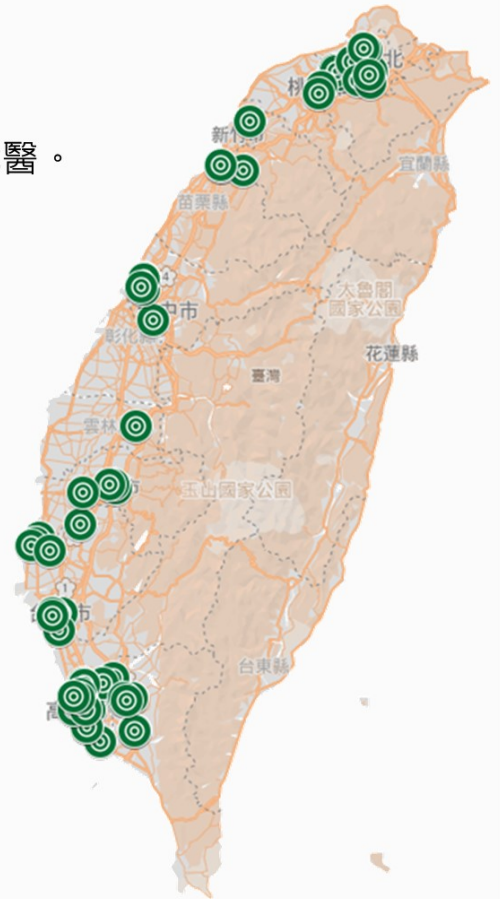

提醒您若曾於地圖中綠點所列時段及地點活動，應自主健康管理，外出時請配戴口罩，若有不適請撥打1955專線協助通報1922 並依指示就醫。

Please be reminded, if you have been in these area at the same time slot and location listed in the green dots on the map, self-health management should be carried out, and wear a mask when going out. If you feel uncomfortable, please call the 1955 hotline to inform 1922 health information (CDC) and seek medical assistance.

<https://bit.ly/2xyUgs3>
敦睦艦隊足跡地圖
Goodwill Fleet personnel
trail map

關心您 care about you

2020/04/21 中英版

Pan-Asia Manpower cares for you

敦睦艦隊確診個案曾於國內90多處公共場所活動

CÁC TRƯỜNG HỢP NHIỄM BỆNH Ở TÀU HẢI QUÂN ĐUN-MO
ĐÃ TỪNG HOẠT ĐỘNG TẠI HƠN 90 KHU VỰC CÔNG CỘNG TRONG CẢ NƯỚC

提醒您若曾於地圖中綠點所列時段及地點活動，
應自主健康管理，外出時請配戴口罩，
若有不適請或撥打1955專線協助通報1922 並依指示就醫。

Nhắc nhở bạn nếu đã từng có hoạt động trong khoảng thời gian và địa điểm màu xanh được liệt kê trên bản đồ, cần quản lý y tế tự chủ, khi đi ra ngoài hãy đeo khẩu trang, nếu cảm thấy cơ thể không được khỏe, xin gọi ngay đường dây 1955 xin hỗ trợ thông báo đến đường dây nóng 1922 đồng thời lập tức đến bệnh viện khám bệnh theo hướng dẫn.

<https://bit.ly/2xyUgs3>
敦睦艦隊足跡地圖
Bản đồ đã từng đặt chân
đến của tàu hải quân
ĐUN-MO

關心您 Quan tâm bạn

2020/04/21 中越版

Công ty môi giới Á Thái quan tâm bạn

敦睦艦隊確診個案曾於國內90多處公共場所活動 Kasus Armada Angkatan Laut Dunmu yang terinfeksi, pernah beraktifitas lebih dari 90 tempat umum di dalam negeri