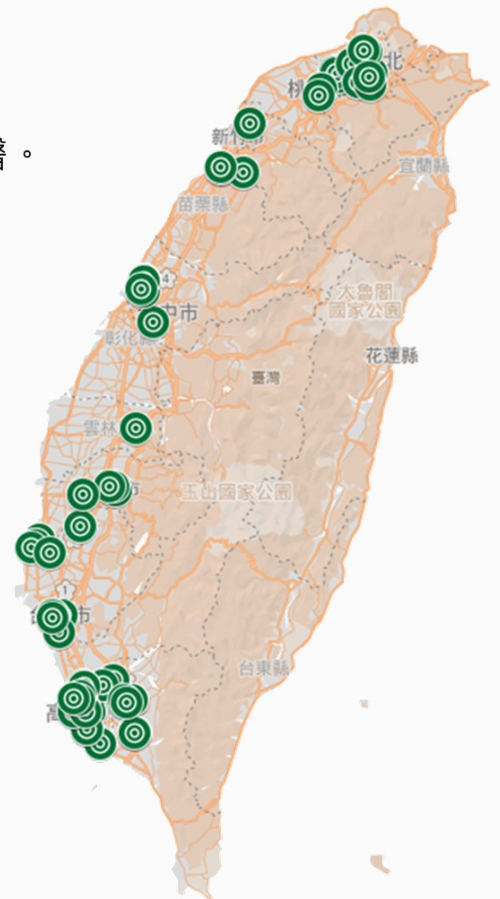

敦睦艦隊確診個案曾於國內90多處公共場所活動 กรณีพบผู้ติดเชื้อโควิด-19 บนเรือรบ มีผู้ติดเชื้อได้เดินทางไปยัง สถานที่ต่าง ๆ ในประเทศกว่า 90 แห่ง

提醒您若曾於地圖中綠點所列時段及地點活動，
應自主健康管理，外出時請配戴口罩，
若有不適請撥打1955專線協助通報1922 並依指示就醫。

คำเตือน หากท่านได้เดินทางไปยังสถานที่ต่าง ๆ
ตามที่ระบุไว้ในจุดสีเขียวบนแผนที่
ขอให้ท่านเฝ้าระวังสุขภาพด้วยตนเอง
โปรดสวมใส่หน้ากากอนามัยทุกครั้ง
เมื่อมีความจำเป็นต้องออกนอกเคหะสถานที่
หากท่านรู้สึกไม่สบาย โปรดโทรสายด่วน 1955
เพื่อขอความช่วยเหลือในการแจ้งไปที่ 1922
พร้อมทั้งพบแพทย์เพื่อเข้ารับการรักษาโดยด่วน!

<https://bit.ly/2xyUgs3>
敦睦艦隊足跡地圖
แผนที่เส้นทางการ
เดินทาง
ของทหารเรือบนเรือรบ

關心您 ห่วงใยคุณ

2020/04/21 中泰版

เอเย่นต์แพน ห่วงใยคุณ

敦睦艦隊確診個案曾於國內90多處公共場所活動 More than 90 spots where sailors in Goodwill Fleet of personnel confirmed with coronavirus visited

提醒您若曾於地圖中綠點所列時段及地點活動，應自主健康管理，外出時請配戴口罩，若有不適請撥打1955專線協助通報1922 並依指示就醫。

Please be reminded, if you have been in these area at the same time slot and location listed in the green dots on the map, self-health management should be carried out, and wear a mask when going out. If you feel uncomfortable, please call the 1955 hotline to inform 1922 health information (CDC) and seek medical assistance.

<https://bit.ly/2xyUgs3>
敦睦艦隊足跡地圖
Bản đồ đã từng đặt chân
đến của tàu hải quân
ĐUN-MO

關心您 Quan tâm bạn

2020/04/21 中越版

Công ty môi giới Á Thái quan tâm bạn

敦睦艦隊確診個案曾於國內90多處公共場所活動 Kasus Armada Angkatan Laut Dunmu yang terinfeksi, pernah beraktifitas lebih dari 90 tempat umum di dalam negeri