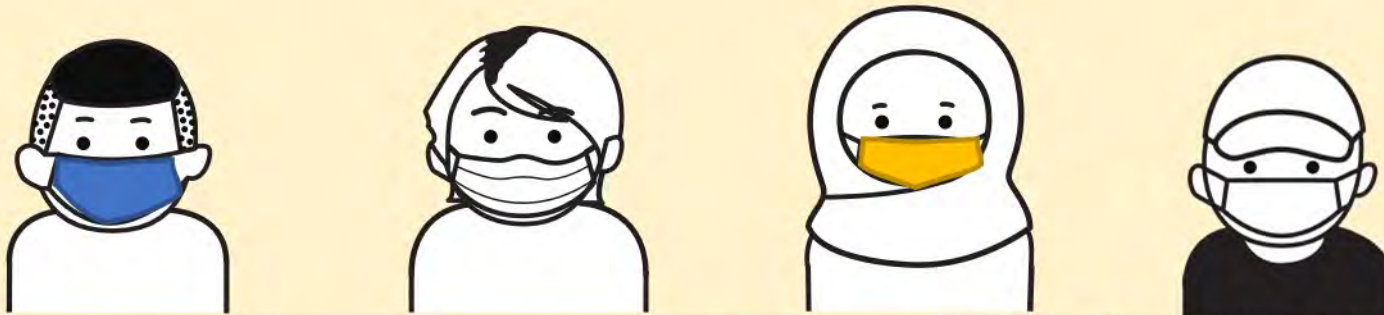

PHẢI ĐEO KHẨU TRANG TOÀN DÂN BẮT TAY PHÒNG CHỐNG DỊCH BỆNH!

**Đeo khẩu trang đúng cách,
Chuyên gia đeo khẩu trang là bạn**

- Rửa tay trước khi đeo khẩu trang
- Mặt chống nước (mặt có màu) hướng ra ngoài
- Đảm bảo khẩu trang được đeo sát vào mặt và che kín cả vùng mũi, miệng và cằm

Vui lòng chia sẻ rộng rãi đến bạn bè xung quanh bạn