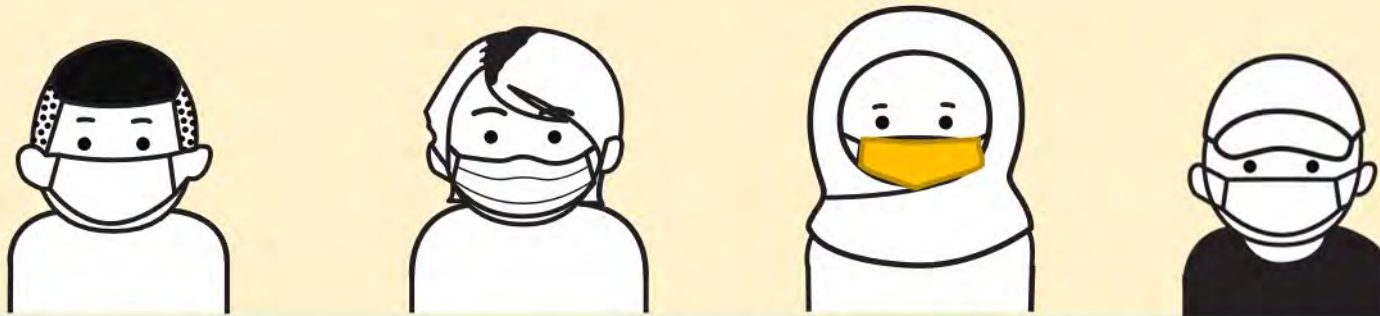

## 口罩戴正確，Mask達人就是你

佩戴口罩前  
先洗手

防水層  
(有色面)朝外

確認口罩  
貼合臉部  
完全覆蓋  
口鼻和下巴

請多分享給你身邊的朋友們

關心你的健康

# สวมหน้ากากตลอด ช่วยชาติ ป้องกันการแพร่ระบาด

สวมหน้ากากให้ถูกต้อง คุณคือผู้วิเศษ

- ◆ ก่อนสวมหน้ากากอนามัย ต้องล้างมือ
- ◆ หน้ากากชั้นกันน้ำ(ด้านที่มีสี)หันออกด้านนอก
- ◆ ต้องตรวจสอบให้แน่ใจว่า หน้ากากพอดีกับใบหน้า ครอบคลุม  
ทั้งปาก จมูกและคาง

# A must to wear masks, National Epidemic Prevention Movement!

Wearing the mask properly · Mask Master is You!

- ◆ Wash your hands before wearing a mask
- ◆ Waterproof layer (colored surface) facing outward
- ◆ Make sure that the mask fits the face and completely covers the mouth, nose and chin

# PHẢI ĐEO KHẨU TRANG TOÀN DÂN BẮT TAY PHÒNG CHỐNG DỊCH BỆNH!

**Đeo khẩu trang đúng cách,  
Chuyên gia đeo khẩu trang là bạn**

- ◆ Rửa tay trước khi đeo khẩu trang
- ◆ Mặt chống nước (mặt có màu) hướng ra ngoài
- ◆ Đảm bảo khẩu trang được đeo sát vào mặt và che kín cả vùng mũi, miệng và cằm